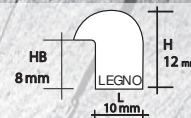

BIANCO 202

ROSSO 203

BLU 208

GRIGIO 216

ART. 360

LIGHT

M I SURE	PZ
10x15	16
13x18	16
15x20	16
18x24	16
20x25	16
20x30	16
21x29,7	16
24x30	16
25x35	16
28x35	16
30x40	16
29,7x42	16
30x45	16
35x50	8
40x50	8
40x60	8
50x60	8
50x70	8