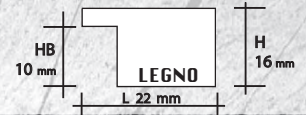

BOMBATA

MISURE	PZ
10x15	14
13x18	14
15x20	14
18x24	14
20x25	14
20x30	14
21x29,7	14
24x30	14
25x35	14
28x35	14
30x40	14
29,7x42	14
30x45	14
35x50	7
40x50	7
40x60	7
50x60	7
50x70	7
60x80	7
70x100	7

NERO 201

BIANCO 202

ROSSO 203

NOCE 204

NATURALE 209

ART. 350

LINEA

MISURE	PZ
10x15	14
13x18	14
15x20	14
18x24	14
20x25	14
20x30	14
21x29,7	14
24x30	14
25x35	14
28x35	14
30x40	14
29,7x42	14
30x45	14
35x50	7
40x50	7
40x60	7
50x60	7
50x70	7
60x80	7
70x100	7