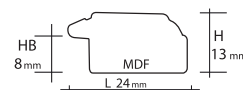

ART. 360

RUSTICA

MI SURE	PZ
10x15	14
13x18	14
15x20	14
18x24	14
20x25	14
20x30	14
21x29,7	14
24x30	14
25x35	14
28x35	14
30x40	14
29,7x42	14
30x45	14
35x50	7
40x50	7
40x60	7
50x60	7
50x70	7
60x80	7
70x100	7