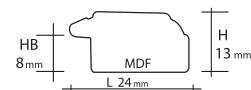

ART. 370

ARTE POVERA

MI SURE	PZ
10x15	14
13x18	14
15x20	14
18x24	14
20x25	14
20x30	14
21x29,7	14
24x30	14
25x35	14
28x35	14
30x40	14
29,7x42	14
30x45	14
35x50	7
40x50	7
40x60	7
50x60	7
50x70	7
60x80	7
70x100	7