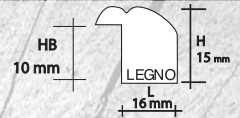

CORNICI
BERNARDI

CATALOGO CORNICI

ART. 301

STILE

MISURE	PZ
10x15	14
13x18	14
15x20	14
18x24	14
20x25	14
20x30	14
21x29,7	14
24x30	14
25x35	14
28x35	14
30x40	14
29,7x42	14
30x45	14
35x50	7
40x50	7
40x60	7
50x60	7
50x70	7
60x80	7
70x100	7

BOMBATA

MISURE	PZ
10x15	14
13x18	14
15x20	14
18x24	14
20x25	14
20x30	14
21x29,7	14
24x30	14
25x35	14
28x35	14
30x40	14
29,7x42	14
30x45	14
35x50	7
40x50	7
40x60	7
50x60	7
50x70	7
60x80	7
70x100	7

NERO 201